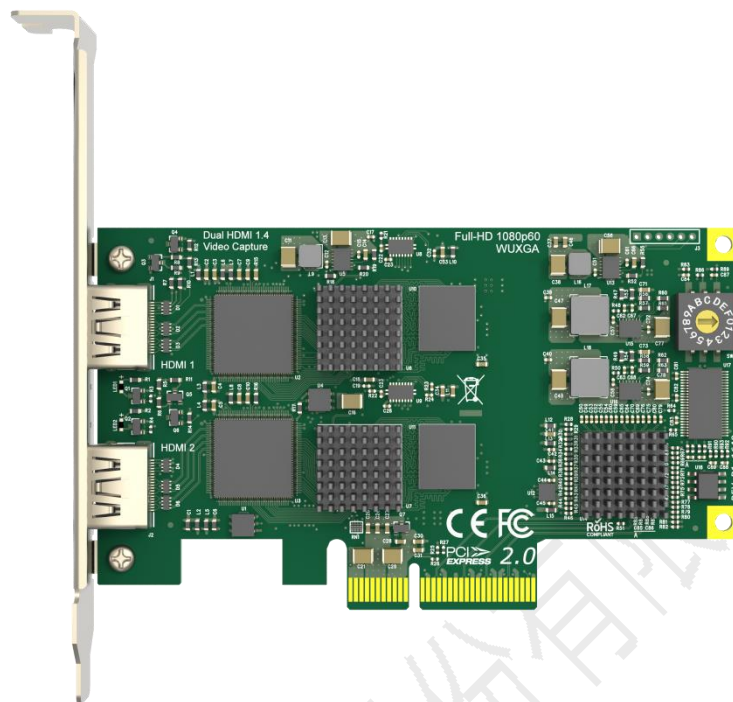

实物图

声明

欢迎选择使用卡莱特云科技股份有限公司的产品，如果您在使用中有任何疑问或建议，请通过官方渠道联系我们，我们会尽力给予支持并倾听您的宝贵建议。技术规格会不断更新完善，恕不事先通知，更多资讯和更新信息请通过官方网址 www.colorlightinside.com 获取。