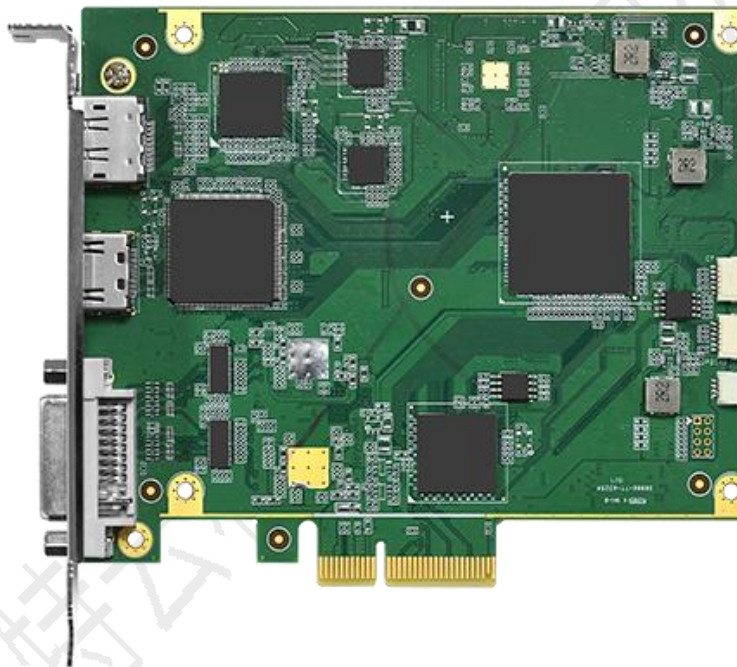

其他规格

输入接口	1×HDMI, 1×DVI, 1XDP
安装接口	PCIe Gen2 x4
额定功率	15W
操作温度	5~40°C
存储温度	-20~45°C
相对湿度	0%~90%RH, 无冷凝
硬件尺寸	127mm×111mm

实物图

声明

欢迎选择使用卡莱特云科技股份有限公司的产品，如果您在使用中有任何疑问或建议，请通过官方渠道联系我们，我们会尽力给予支持并倾听您的宝贵建议。技术规格会不断更新完善，恕不事先通知，更多资讯和更新信息请通过官方网址 www.colorlightinside.com 获取。